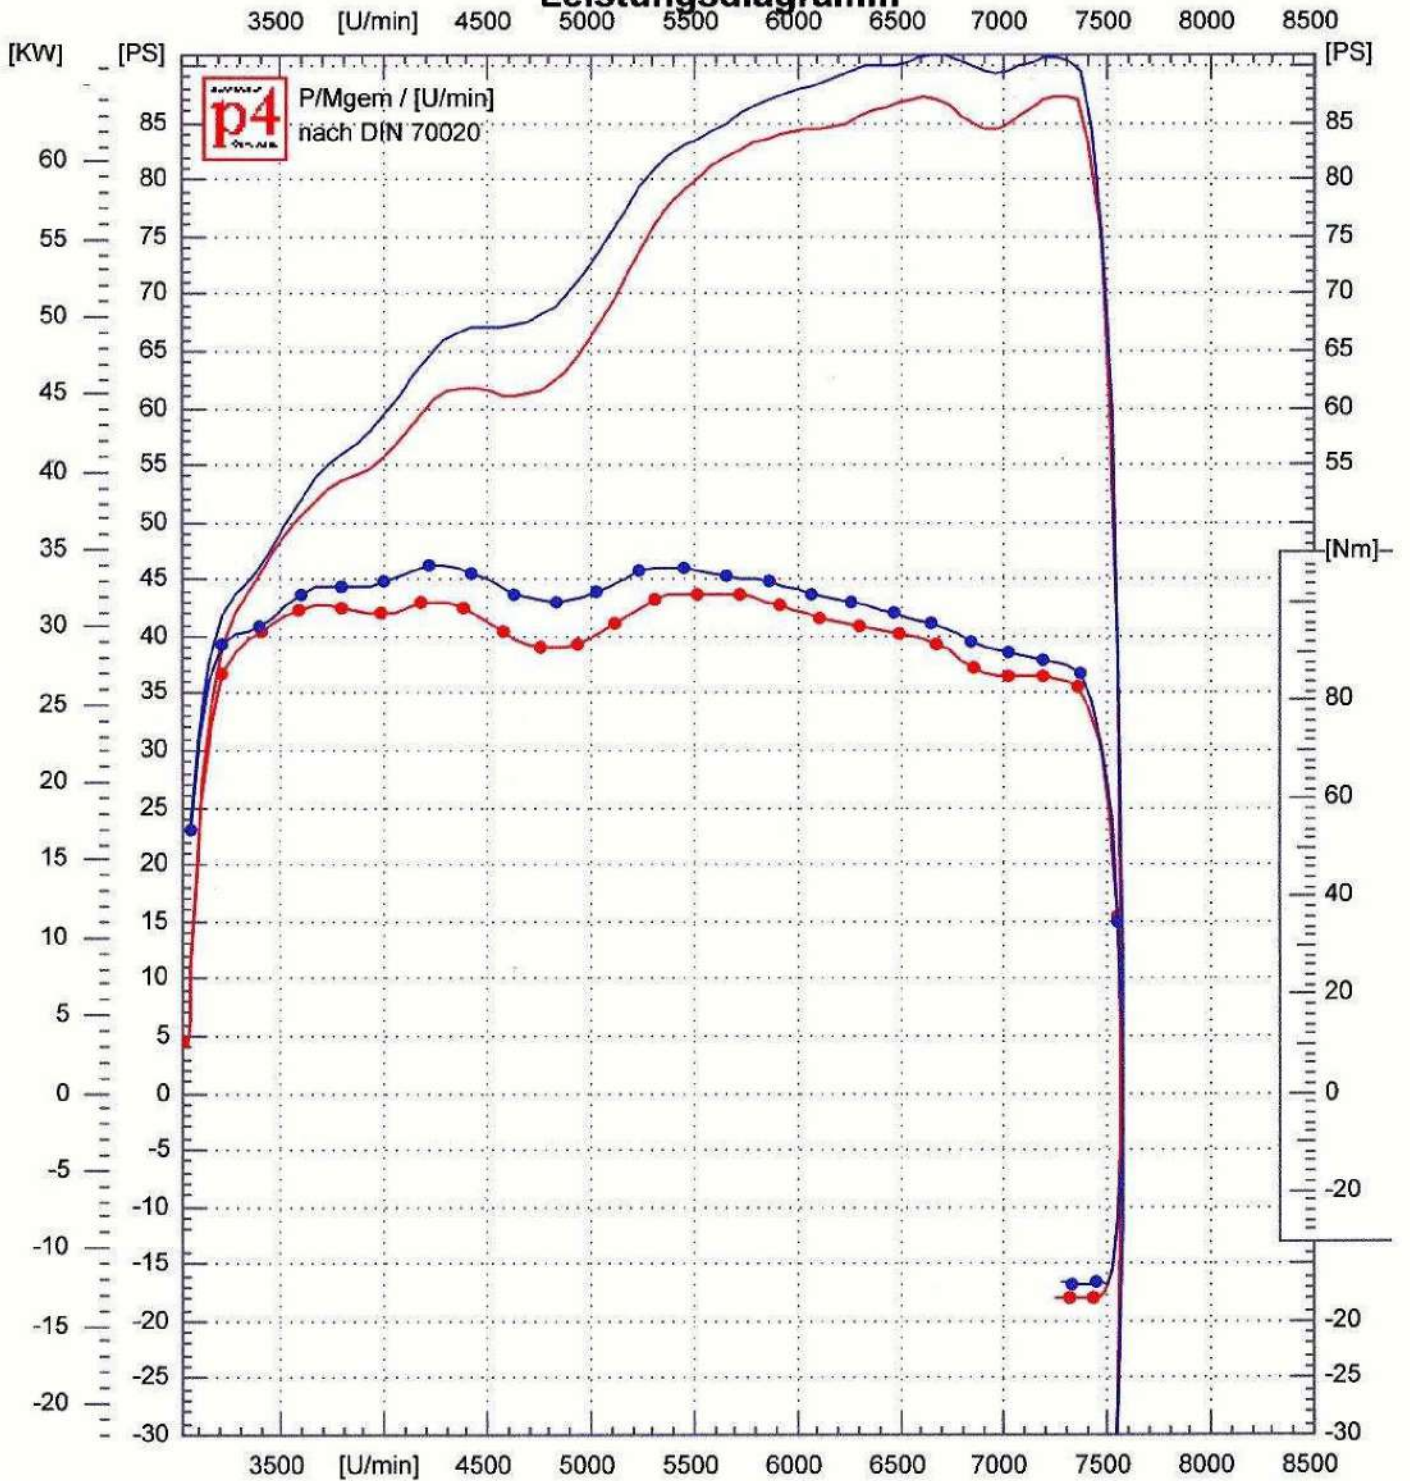

Leistungsdiagramm

BW 1200 006 BW 1200
 15.07.2004 13:22 64.2 KW/7245 1/min | 87.3 PS/7245 1/min | 102.1 Nm/5514 1/min | vmax: 192.1 km/h
 k=1,054 (20°C/52%/961mbar)
 R1200GS Serie

Leistungsdiagramm

BW 1200 010 BW 1200
 15.07.2004 19:17 66.9 KW/6653 1/min | 90.9 PS/6653 1/min | 108.0 Nm/4282 1/min | vmax: 192.4 km/h
 k=1,059 (22°C/48%/960mbar)
 BOR12LGS + Cerasafe

1	02/10/2003	15:23	1°:5
BA015083		600 ZX 6 R	
X	Kurbelw. DIN-korr.		
2	02/10/2003	15:23	1°:5
BA015083		600 ZX 6 R	
X	Kurbelw. EG 95/1-kor		
3	02/10/2003	15:23	1°:5
BA015083		600 ZX 6 R	
X	Felge EG 95/1-korr.		
Maxi		<<	>>
PS	U/min	mkg	U/min
118.1	12051	7.21	1183
116.4	12051	7.11	1183
106.8	12051	6.51	1183