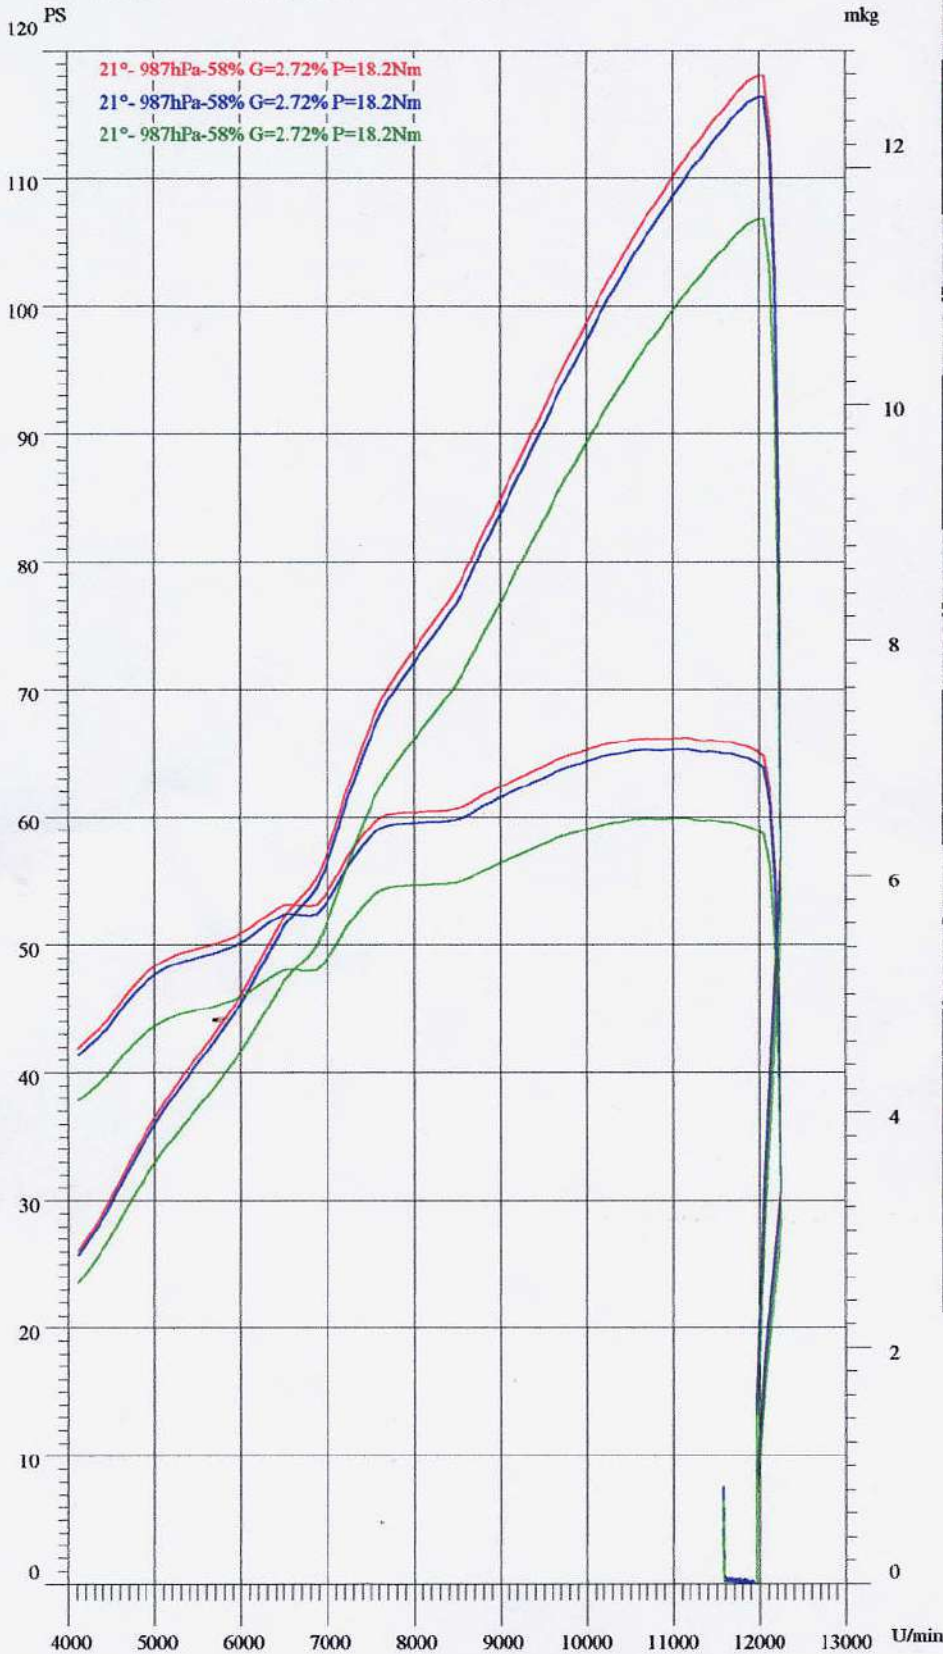

Leistungsdiagramm

BW 1200 006 BW 1200
 15.07.2004 13:22 64.2 KW/7245 1/min | 87.3 PS/7245 1/min | 102.1 Nm/5514 1/min | vmax: 192.1 km/h
 k=1,054 (20°C/52%/961mbar)
 R1200GS Serie

Leistungsdiagramm

BW 1200 010 BW 1200
 15.07.2004 19:17 66.9 KW/6653 1/min | 90.9 PS/6653 1/min | 108.0 Nm/4282 1/min | vmax: 192.4 km/h
 k=1,059 (22°C/48%/960mbar)
 BOR12LGS + Cerasafe

1	02/10/2003	15:23	1°:5
BA015083		600 ZX 6 R	
X	Kurbelw. DIN-korr.		
2	02/10/2003	15:23	1°:5
BA015083		600 ZX 6 R	
X	Kurbelw. EG 95/1-kor		
3	02/10/2003	15:23	1°:5
BA015083		600 ZX 6 R	
X	Felge EG 95/1-korr.		
Maxi		<<	>>
PS	U/min	mkg	U/min
118.1	12051	7.21	1183
116.4	12051	7.11	1183
106.8	12051	6.51	1183